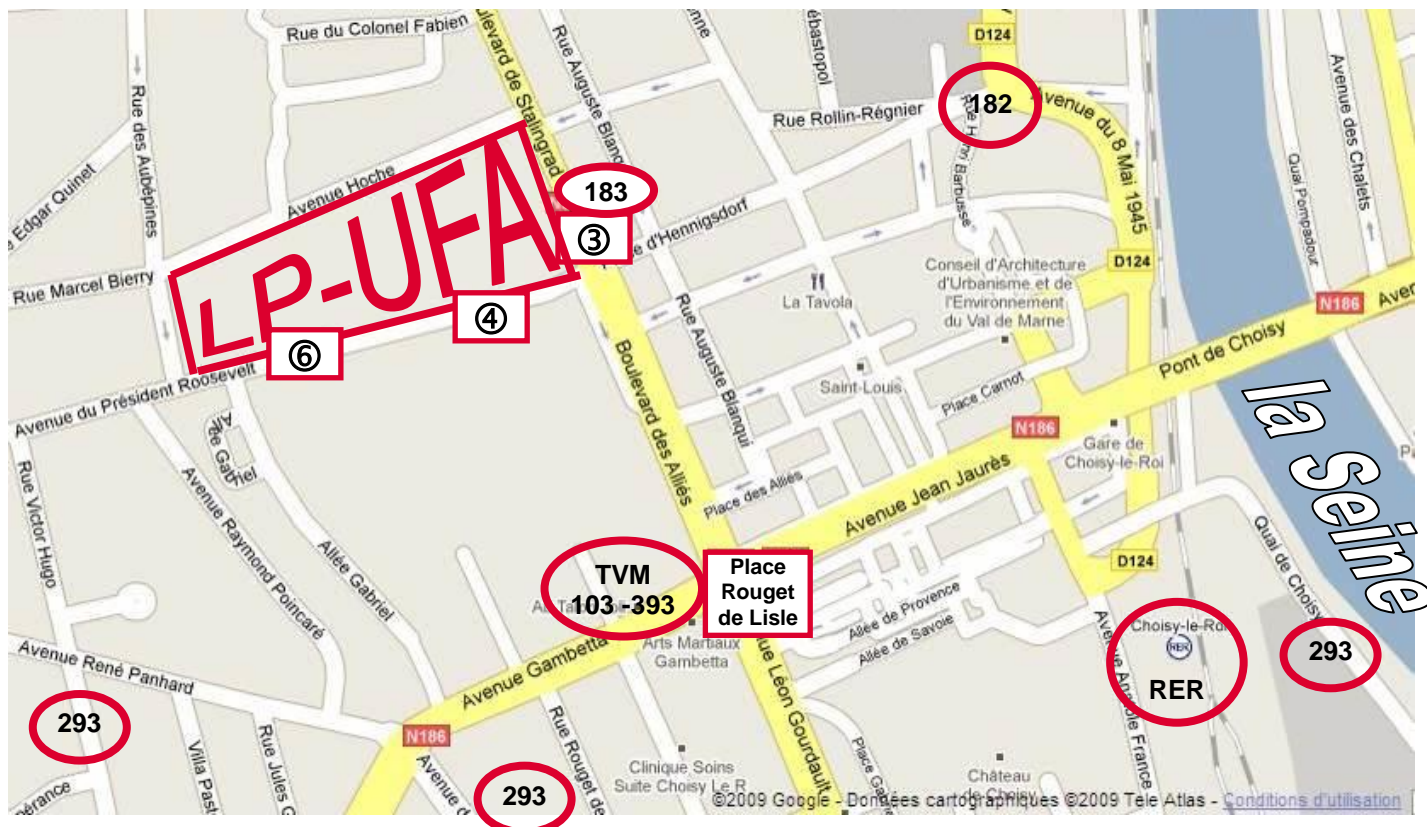

Entrée visiteurs Portes ouvertes

6 avenue du Président Roosevelt – 94320 THIAIS. Tél : 01 58 42 75 92

site web : <http://poullart-des-places.apprentis-auteuil.org/>

GROUPE SCOLAIRE POUILLART DES PLACES Lycée Professionnel et UFA (Unité de Formation par Apprentissage)

Bus RER	Terminus de la ligne	Arrêt pour le lycée / UFA
103	École Vétérinaire de Maisons-Alfort Rungis - Marché International	Rouget de Lisle
182	Mairie d'Ivry Villeneuve-Triage RER	8 mai 1945
183	Paris - Porte de Choisy Mairie d'Orly / Aéroport d'Orly	Verdun-Hoche
293	Villejuif-Louis Aragon Choisy Sud	Panhard – Hugo René Panhard Choisy le Roi RER
393	Thiais-Carrefour de la Résistance Sucy-Bonneuil RER	Rouget de Lisle
TVM	Antony-La Croix de Berny RER Saint-Maur - Créteil RER	Rouget de Lisle
RER C	Paris Orly / Juvisy / Antony / Massy Palaiseau http://www.transilien.com/lignes/rer-trains/rer-C	Choisy le Roi
RATP : http://www.ratp.fr/informer/pdf/plans-bus/plans_bus.php		
SNCF : http://www.transilien.com/		